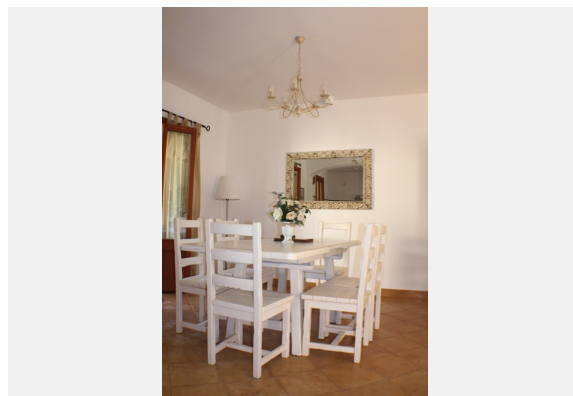

**gemütliches kleines Reihenhaus in sehr ruhiger Urbanisation
für bis zu 5 Personen**

Notizen

Beschreibung

Dieses Reihenhaus in der Urbanisation Betlem ist schlicht aber mit Charme eingerichtet und ist ideal für eine Familie mit 2 Kindern.

Das Erdgeschoß des Ferienhauses besteht aus einem schönen hellen Raum mit gemütlicher Sitzecke, Essbereich und offener Küche. Außerdem befindet sich hier ein zweites Badezimmer mit Dusche und WC.

Vom Wohnbereich betritt man eine kleine überdachte Terrasse mit Blick auf den Gemeinschaftspool der Wohnanlage.

Im Obergeschoß befindet sich das Hauptschlafzimmer mit Zugang zu einer Terrasse mit Blick aus Meer, ein Schlafzimmer mit zwei Einzelbetten und ein Badezimmer mit Badewanne.

Lage

Betlem ist ruhig und ein idealer Platz für diejenigen, die dem Alltag entfliehen möchten. In der Nachbarschaft gibt es eine kleine Bäckerei und zwei Restaurants. In 5 Autominuten erreichen Sie das kleine Fischerdorf Colonia St. Pere, wo Sie Banken, Apotheken und einen Supermarkt finden. Das Dorf hat einen netten Sandstrand, der fürs Schwimmen sehr geeignet ist. Es gibt eine nette Promenade mit vielen Restaurants und Bars, sowie einen kleinen Yachthafen.

Ausstattung

- ca. 120qm Wohnfläche
- 2 Doppelschlafzimmer (1x Doppelbett, 1x Einzelbetten)
- 2 Badezimmer (1x Vollbad, 1x Dusche/WC)
- Sitzecke mit Schlafcouch SAT-TV, DVD-Player und Stereo Anlage
- Essbereich
- offene Küche mit Ofen, Herd, Kühlschrank, Gefrierfach, Mikrowelle, Spülmaschine, Waschmaschine und Trockner
- Heizung, Safe
- überdachte Terrasse
- Gemeinschaftspool
- Bettwäsche, Handtücher