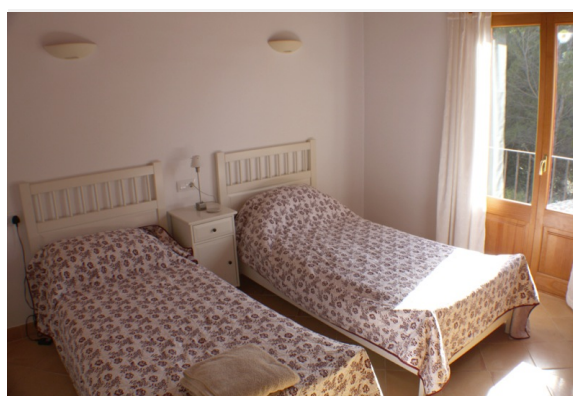

**gemütliches kleines Reihenhaus in sehr ruhiger Urbanisation
für bis zu 5 Personen**

Notizen

Beschreibung

Dieses Reihenhaus in der Urbanisation Betlem ist schlicht aber mit Charme eingerichtet und ist ideal für eine Familie mit 2 Kindern.

Das Erdgeschoß des Ferienhauses besteht aus einem schönen hellen Raum mit gemütlicher Sitzecke, Essbereich und offener Küche. Außerdem befindet sich hier ein zweites Badezimmer mit Dusche und WC.

Vom Wohnbereich betritt man eine kleine überdachte Terrasse mit Blick auf den Gemeinschaftspool der Wohnanlage.

Im Obergeschoß befindet sich das Hauptschlafzimmer mit Zugang zu einer Terrasse mit Blick aus Meer, ein Schlafzimmer mit zwei Einzelbetten und ein Badezimmer mit Badewanne.

Lage

Betlem ist ruhig und ein idealer Platz für diejenigen, die dem Alltag entfliehen möchten. In der Nachbarschaft gibt es eine kleine Bäckerei und zwei Restaurants. In 5 Autominuten erreichen Sie das kleine Fischerdorf Colonia St. Pere, wo Sie Banken, Apotheken und einen Supermarkt finden. Das Dorf hat einen netten Sandstrand, der fürs Schwimmen sehr geeignet ist. Es gibt eine nette Promenade mit vielen Restaurants und Bars, sowie einen kleinen Yachthafen.

Ausstattung

- ca. 120qm Wohnfläche
- 2 Doppelschlafzimmer (1x Doppelbett, 1x Einzelbetten)
- 2 Badezimmer (1x Vollbad, 1x Dusche/WC)
- Sitzecke mit Schlafcouch SAT-TV, DVD-Player und Stereo Anlage
- Essbereich
- offene Küche mit Ofen, Herd, Kühlschrank, Gefrierfach, Mikrowelle, Spülmaschine, Waschmaschine und Trockner
- Heizung, Safe
- überdachte Terrasse
- Gemeinschaftspool
- Bettwäsche, Handtücher