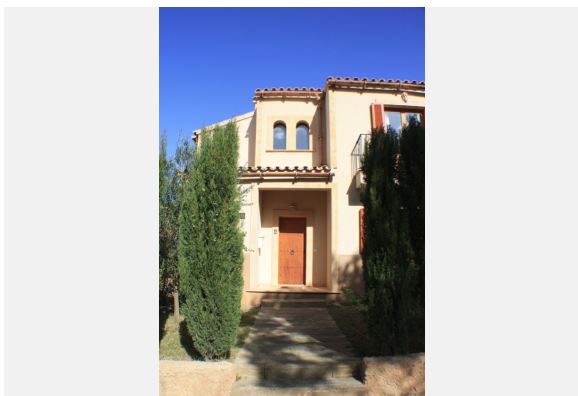

**gemütliches kleines Reihenhaus in sehr ruhiger Urbanisation
für bis zu 5 Personen**

Notizen

Beschreibung

Dieses Reihenhaus in der Urbanisation Betlem ist schlicht aber mit Charme eingerichtet und ist ideal für eine Familie mit 2 Kindern.

Das Erdgeschoß des Ferienhauses besteht aus einem schönen hellen Raum mit gemütlicher Sitzecke, Essbereich und offener Küche. Außerdem befindet sich hier ein zweites Badezimmer mit Dusche und WC.

Vom Wohnbereich betritt man eine kleine überdachte Terrasse mit Blick auf den Gemeinschaftspool der Wohnanlage.

Im Obergeschoß befindet sich das Hauptschlafzimmer mit Zugang zu einer Terrasse mit Blick aus Meer, ein Schlafzimmer mit zwei Einzelbetten und ein Badezimmer mit Badewanne.

Lage

Betlem ist ruhig und ein idealer Platz für diejenigen, die dem Alltag entfliehen möchten. In der Nachbarschaft gibt es eine kleine Bäckerei und zwei Restaurants. In 5 Autominuten erreichen Sie das kleine Fischerdorf Colonia St. Pere, wo Sie Banken, Apotheken und einen Supermarkt finden. Das Dorf hat einen netten Sandstrand, der fürs Schwimmen sehr geeignet ist. Es gibt eine nette Promenade mit vielen Restaurants und Bars, sowie einen kleinen Yachthafen.

Ausstattung

- ca. 120qm Wohnfläche
- 2 Doppelschlafzimmer (1x Doppelbett, 1x Einzelbetten)
- 2 Badezimmer (1x Vollbad, 1x Dusche/WC)
- Sitzecke mit Schlafcouch SAT-TV, DVD-Player und Stereo Anlage
- Essbereich
- offene Küche mit Ofen, Herd, Kühlschrank, Gefrierfach, Mikrowelle, Spülmaschine, Waschmaschine und Trockner
- Heizung, Safe
- überdachte Terrasse
- Gemeinschaftspool
- Bettwäsche, Handtücher