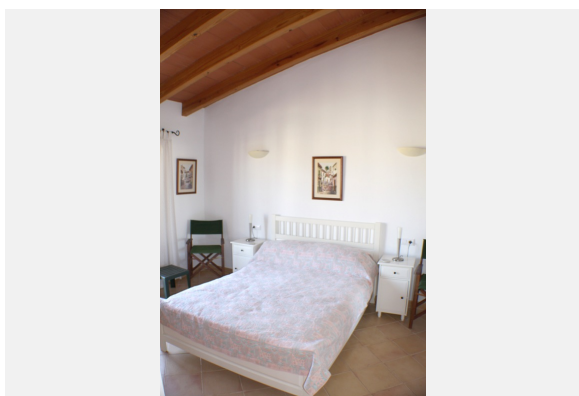

**gemütliches kleines Reihenhaus in sehr ruhiger Urbanisation
für bis zu 5 Personen**

Notizen

Beschreibung

Dieses Reihenhaus in der Urbanisation Betlem ist schlicht aber mit Charme eingerichtet und ist ideal für eine Familie mit 2 Kindern.

Das Erdgeschoß des Ferienhauses besteht aus einem schönen hellen Raum mit gemütlicher Sitzecke, Essbereich und offener Küche. Außerdem befindet sich hier ein zweites Badezimmer mit Dusche und WC.

Vom Wohnbereich betritt man eine kleine überdachte Terrasse mit Blick auf den Gemeinschaftspool der Wohnanlage.

Im Obergeschoß befindet sich das Hauptschlafzimmer mit Zugang zu einer Terrasse mit Blick aus Meer, ein Schlafzimmer mit zwei Einzelbetten und ein Badezimmer mit Badewanne.

Lage

Betlem ist ruhig und ein idealer Platz für diejenigen, die dem Alltag entfliehen möchten. In der Nachbarschaft gibt es eine kleine Bäckerei und zwei Restaurants. In 5 Autominuten erreichen Sie das kleine Fischerdorf Colonia St. Pere, wo Sie Banken, Apotheken und einen Supermarkt finden. Das Dorf hat einen netten Sandstrand, der fürs Schwimmen sehr geeignet ist. Es gibt eine nette Promenade mit vielen Restaurants und Bars, sowie einen kleinen Yachthafen.

Ausstattung

- ca. 120qm Wohnfläche
- 2 Doppelschlafzimmer (1x Doppelbett, 1x Einzelbetten)
- 2 Badezimmer (1x Vollbad, 1x Dusche/WC)
- Sitzecke mit Schlafcouch SAT-TV, DVD-Player und Stereo Anlage
- Essbereich
- offene Küche mit Ofen, Herd, Kühlschrank, Gefrierfach, Mikrowelle, Spülmaschine, Waschmaschine und Trockner
- Heizung, Safe
- überdachte Terrasse
- Gemeinschaftspool
- Bettwäsche, Handtücher