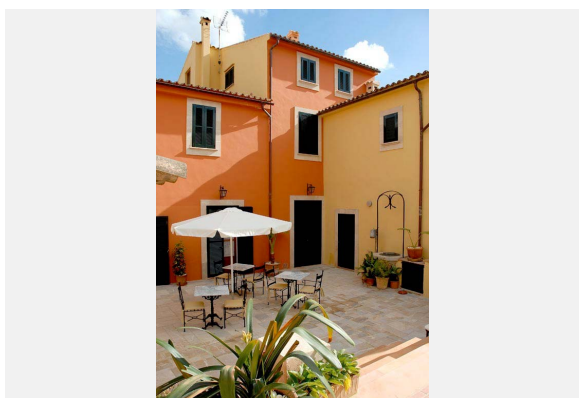

wunderschönes Stadthaus in ruhiger Lage mit Pool
für bis zu 14 Personen

ab 425,- Euro pro Tag

Notizen

Beschreibung

Dieses tolle Stadthaus aus dem 17. Jahrhundert steht ab sofort zur Vermietung zur Verfügung. Das Haus wurde in den letzten zwei Jahren komplett renoviert und erstrahlt nun in neuem Glanz.

Es verfügt über sieben sehr großzügige Schlafzimmer mit en suite Badezimmer. Die Bäder verfügen alle (bis auf eines) über Dusche und Badewanne und wurden sehr geschmackvoll gestaltet.

Das Haus eignet sich perfekt für kleine Reisegruppen bis zu 14 Personen, wie z.B. Geburtstage, Hochzeiten, Tagungen, Radfahrer, Golfer, Wanderer u.v.m.

Trotz der Lage innerhalb des Ortes Alaró liegt dieses Haus sehr, sehr ruhig und man hat einen wunderschönen Blick auf das Tramuntana Gebirge. Im Garten/Hinterhof befinden sich eine herrliche Terrasse mit Grill und Feuerstelle und natürlich ein Pool.