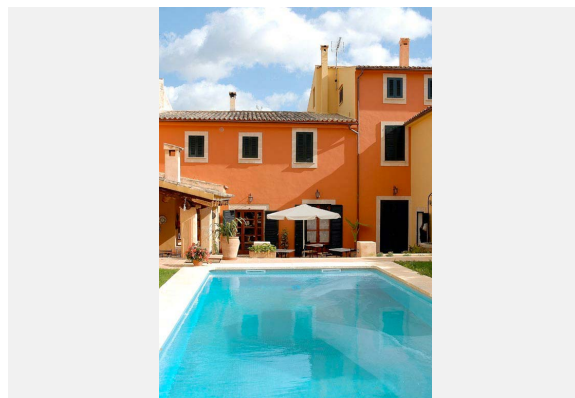

wunderschönes Stadthaus in ruhiger Lage mit Pool
für bis zu 14 Personen

ab 425,- Euro pro Tag

Notizen

Beschreibung

Dieses tolle Stadthaus aus dem 17. Jahrhundert steht ab sofort zur Vermietung zur Verfügung. Das Haus wurde in den letzten zwei Jahren komplett renoviert und erstrahlt nun in neuem Glanz.

Es verfügt über sieben sehr großzügige Schlafzimmer mit en suite Badezimmer. Die Bäder verfügen alle (bis auf eines) über Dusche und Badewanne und wurden sehr geschmackvoll gestaltet.

Das Haus eignet sich perfekt für kleine Reisegruppen bis zu 14 Personen, wie z.B. Geburtstage, Hochzeiten, Tagungen, Radfahrer, Golfer, Wanderer u.v.m.

Trotz der Lage innerhalb des Ortes Alaró liegt dieses Haus sehr, sehr ruhig und man hat einen wunderschönen Blick auf das Tramuntana Gebirge. Im Garten/Hinterhof befinden sich eine herrliche Terrasse mit Grill und Feuerstelle und natürlich ein Pool.